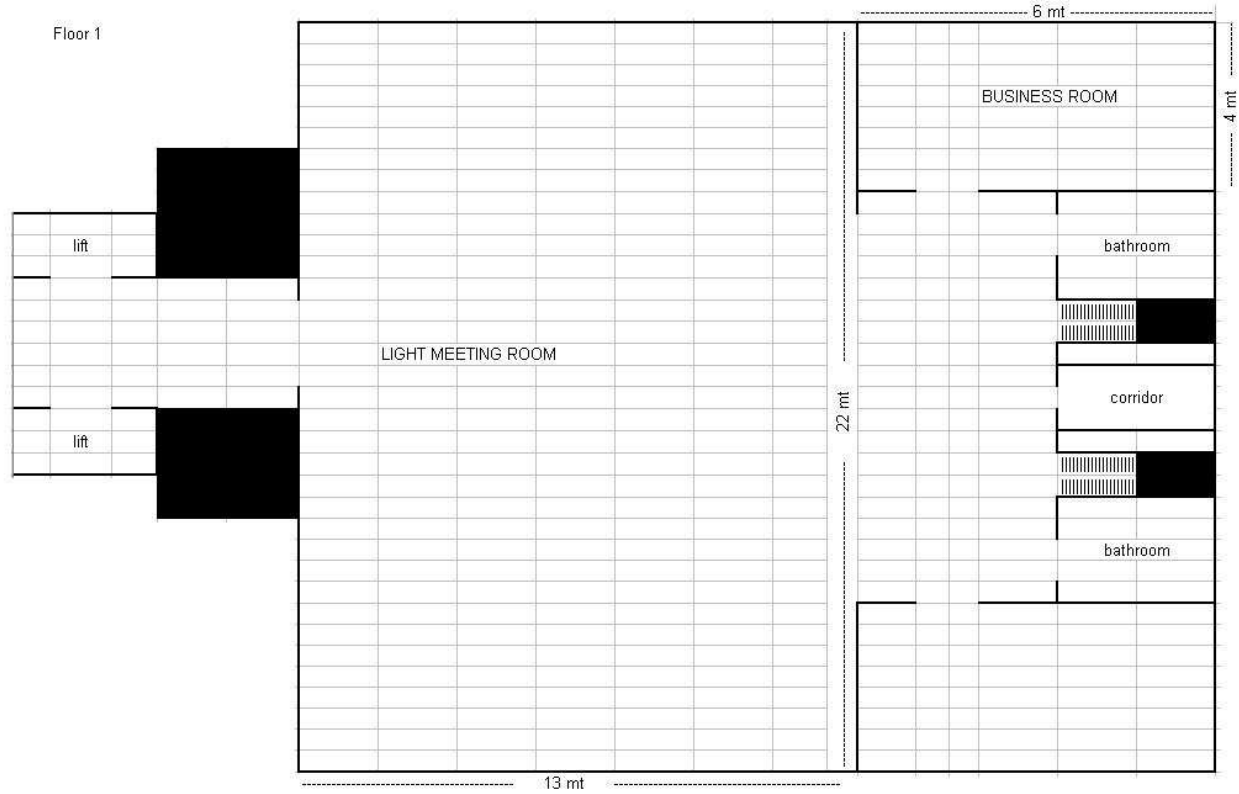

MEETING FLOORS

I nostri hotel...

Via A. Cappellini, 1/A - 47900 Rimini
P.I. 03552060406
tel +39 0541.54600 - fax +39 0541.54698
<http://www.hotelmilton.com/>
info@hotelmilton.com

Via Emanuele Filiberto, 147/155 - 00125 Roma
P.I. 07919981006
tel +39 06-4523161- fax +39 06-45234008
<http://www.miltonroma.com/>
info@miltonroma.com