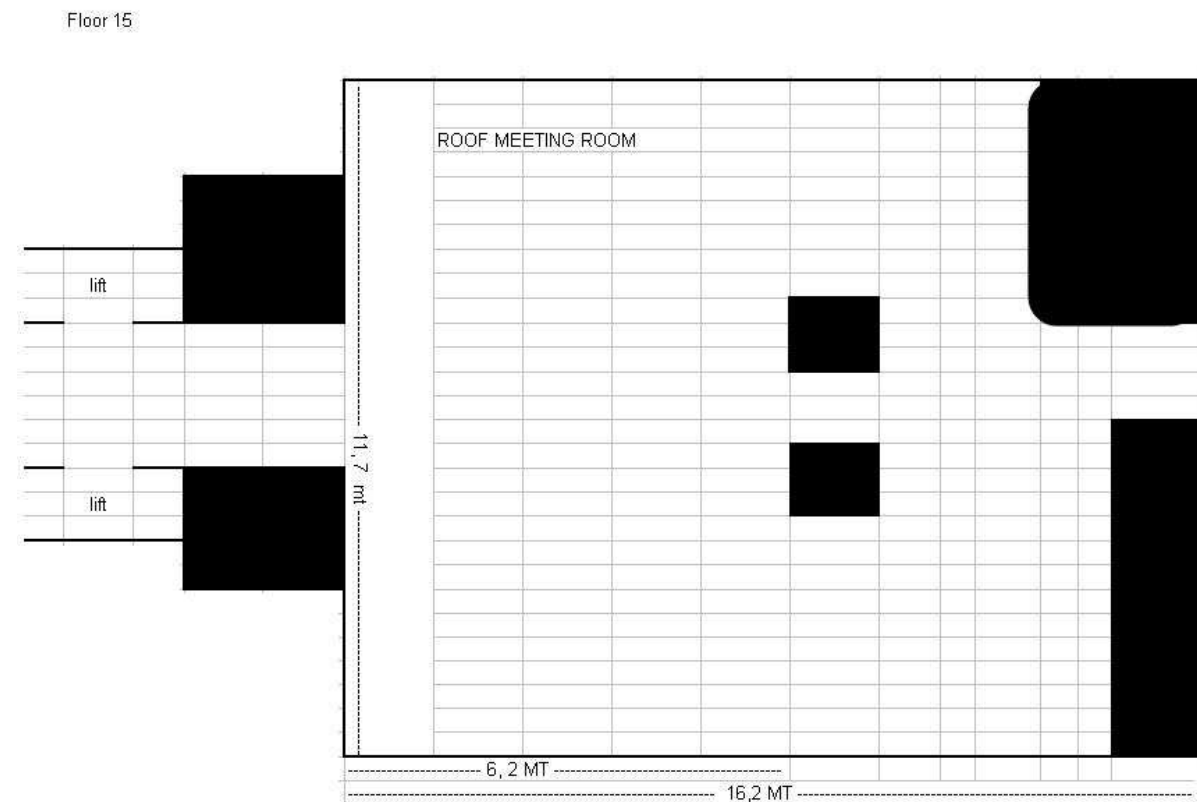

MEETING FLOORS

I nostri hotel...

Via A. Cappellini, 1/A - 47900 Rimini
P.I. 03552060406
tel +39 0541.54600 - fax +39 0541.54698
<http://www.hotelmilton.com/>
info@hotelmilton.com

Via Emanuele Filiberto, 147/155 - 00125 Roma
P.I. 07919981006
tel +39 06-4523161- fax +39 06-45234008
<http://www.miltonroma.com/>
info@miltonroma.com